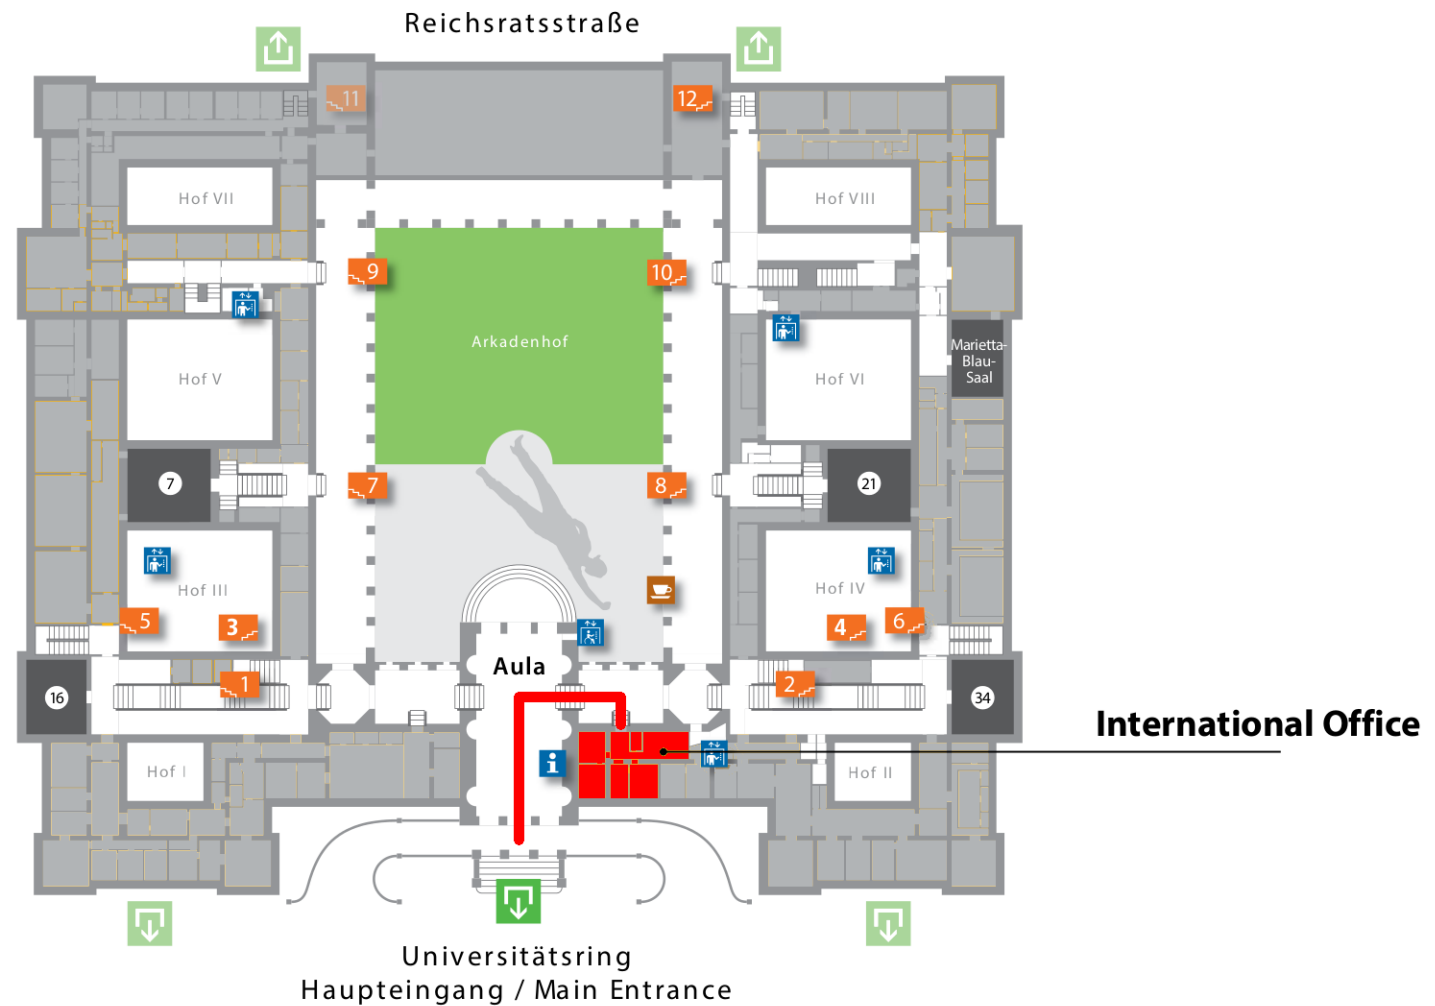

LAGEPLÄNE HAUPTGEBÄUDE

Universität Wien | Universitätsring 1, 1010 Wien | T+43-1-4277-0 | public@univie.ac.at

universität
wien

HOCHPARTERRE

Ausgang

Information
Portier

Stiegenaufgang

Hörsaal

Cafeteria

Aufzug

Treppenlift