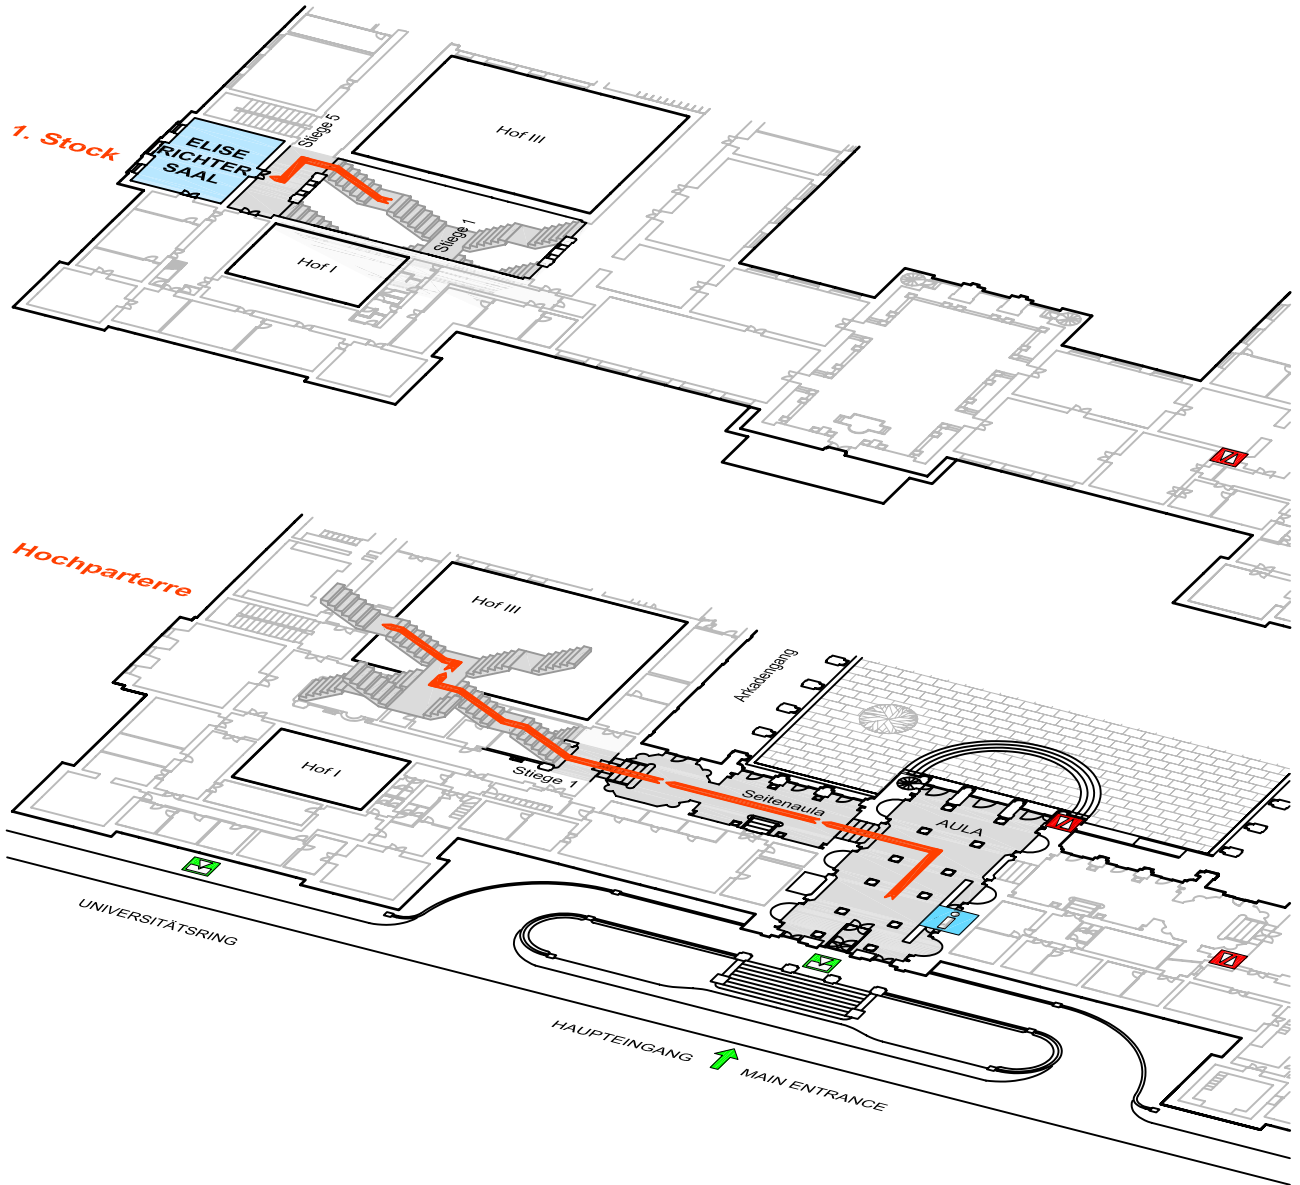

ELISE RICHTER SAAL

Elise Richter Room

universität
wien

Zugangsplan - Hauptgebäude
Access route - main building

Ausgang
Exit

Aufzug
Elevator

Portier
Information Desk